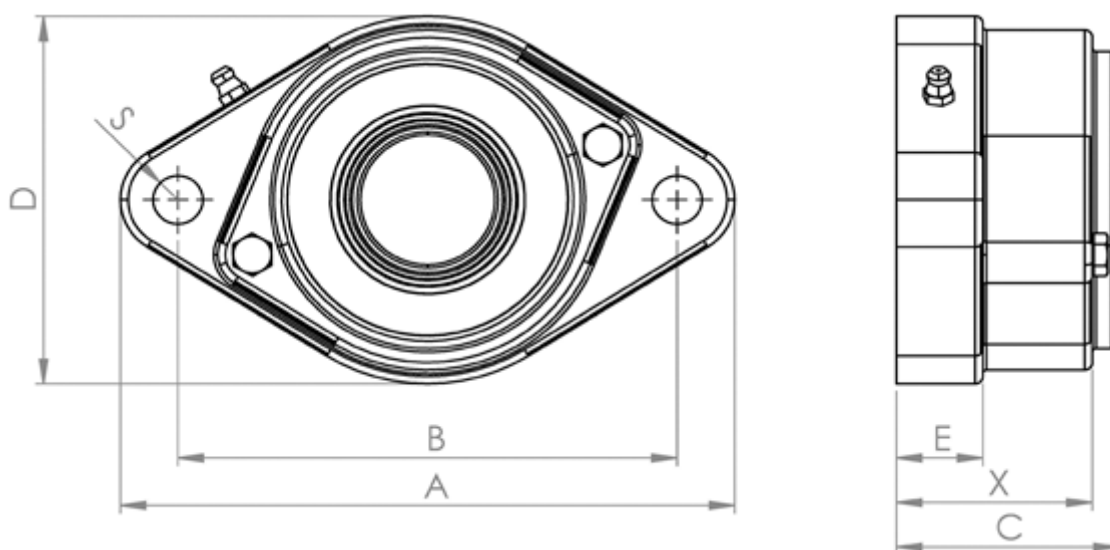

Varenummer: 57960305050220  
Beskrivelse: Hybridleje Corrotec 050 CSB.SLT  
flangeleje lukket

## Mål

A	= 197
B	= 157
C	= 70
D	= 125
E	= 26.5
S	= 17.5
Type	= -
X	= 58